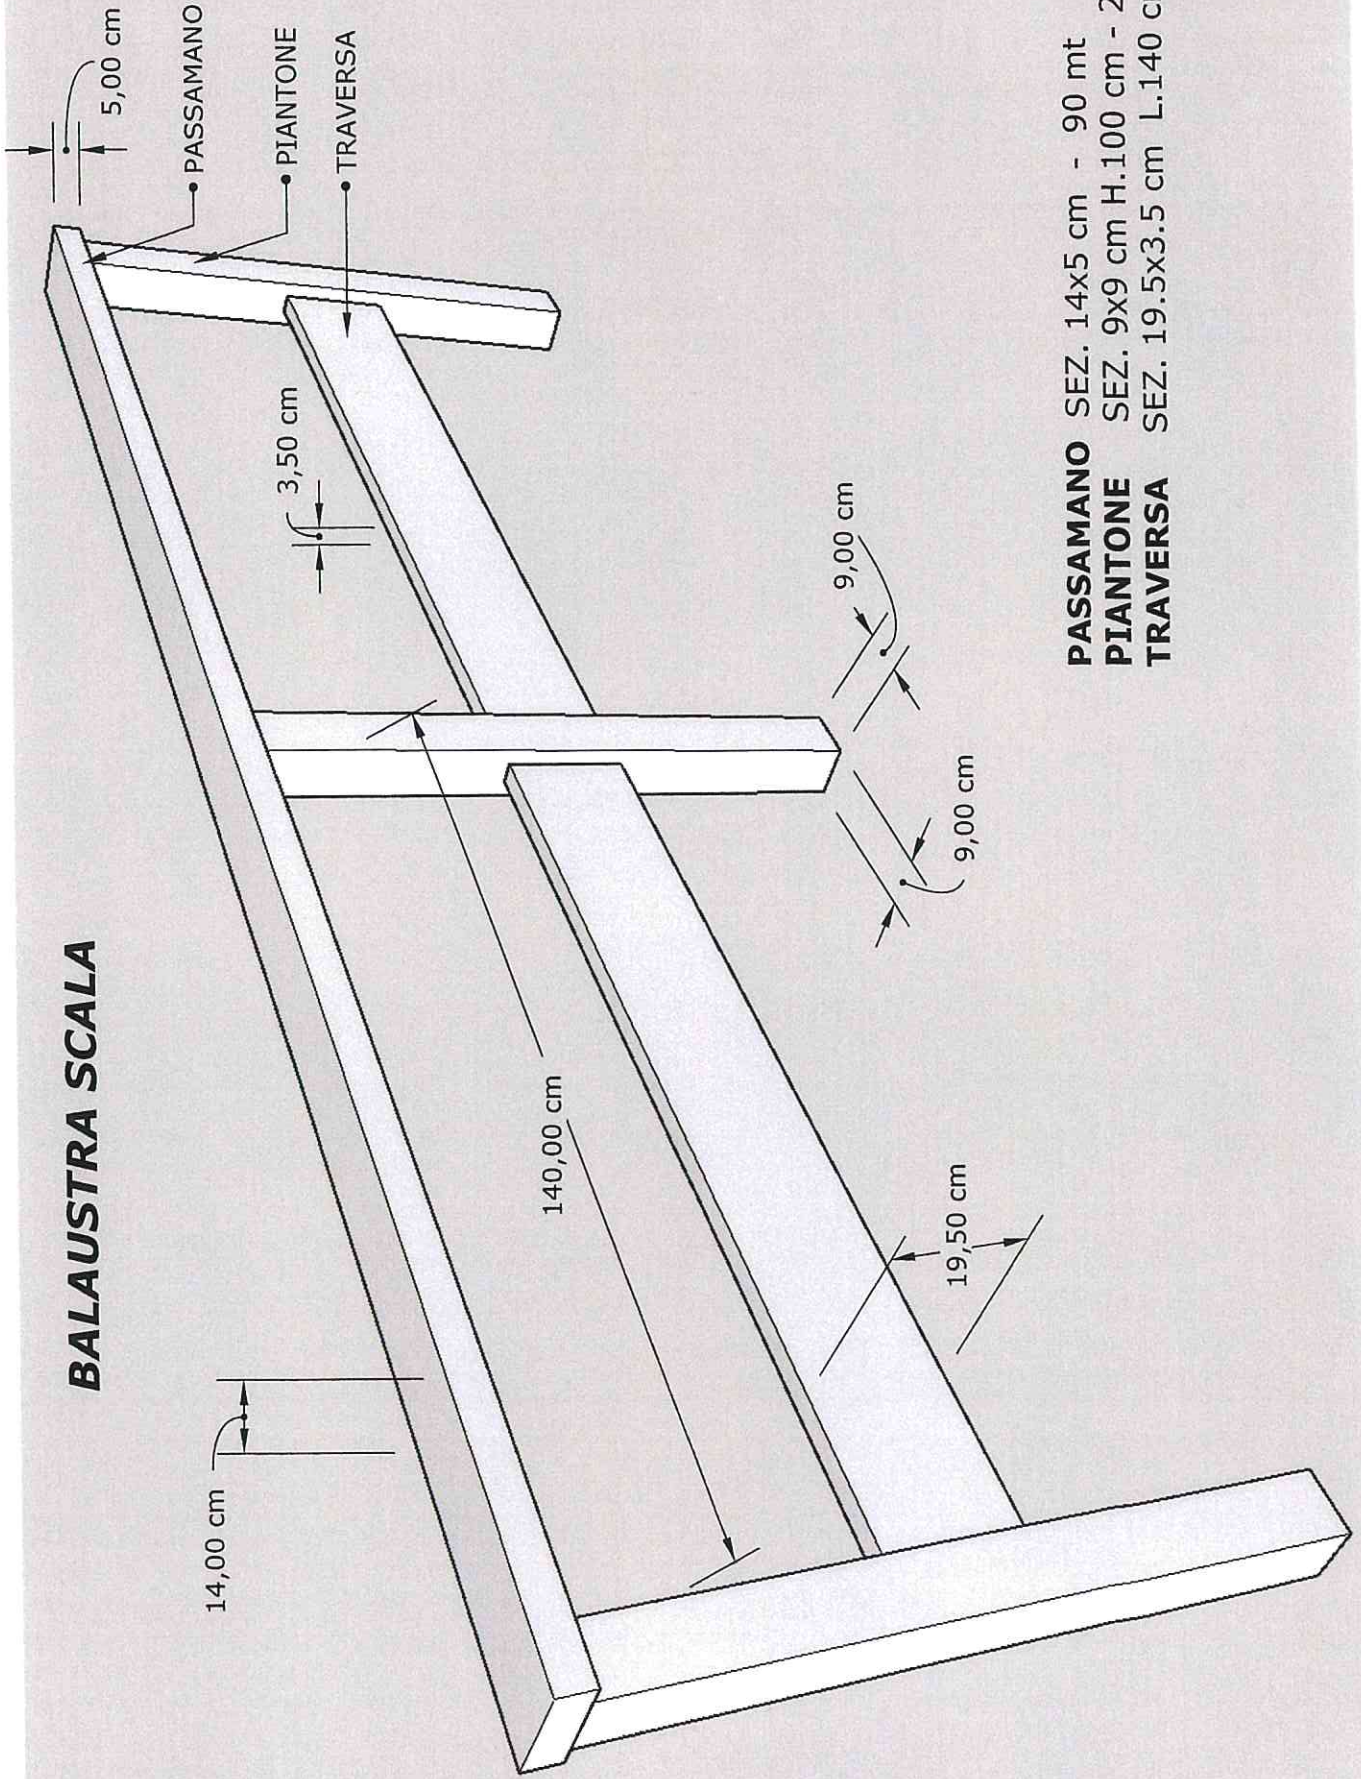

PASSERELLA

PASSAMANO SEZ. 9x4 cm - LUNGH. 400 cm
PIANTONE SEZ. 9x9 cm - LUNGH. 100 cm
TRAVERSA SEZ. 4,5x4,5 cm - LUNGH. 140 cm
PAVIMENTO SEZ. 13,5x2 cm - LUNGH. 250 cm

BALAUSTRATA SCALA

- PASSAMANO** SEZ. 14x5 cm - 90 mt
- PIANTONE** SEZ. 9x9 cm H.100 cm - 25 mt
- TRAVERSA** SEZ. 19.5x3.5 cm L.140 cm - 20 mt