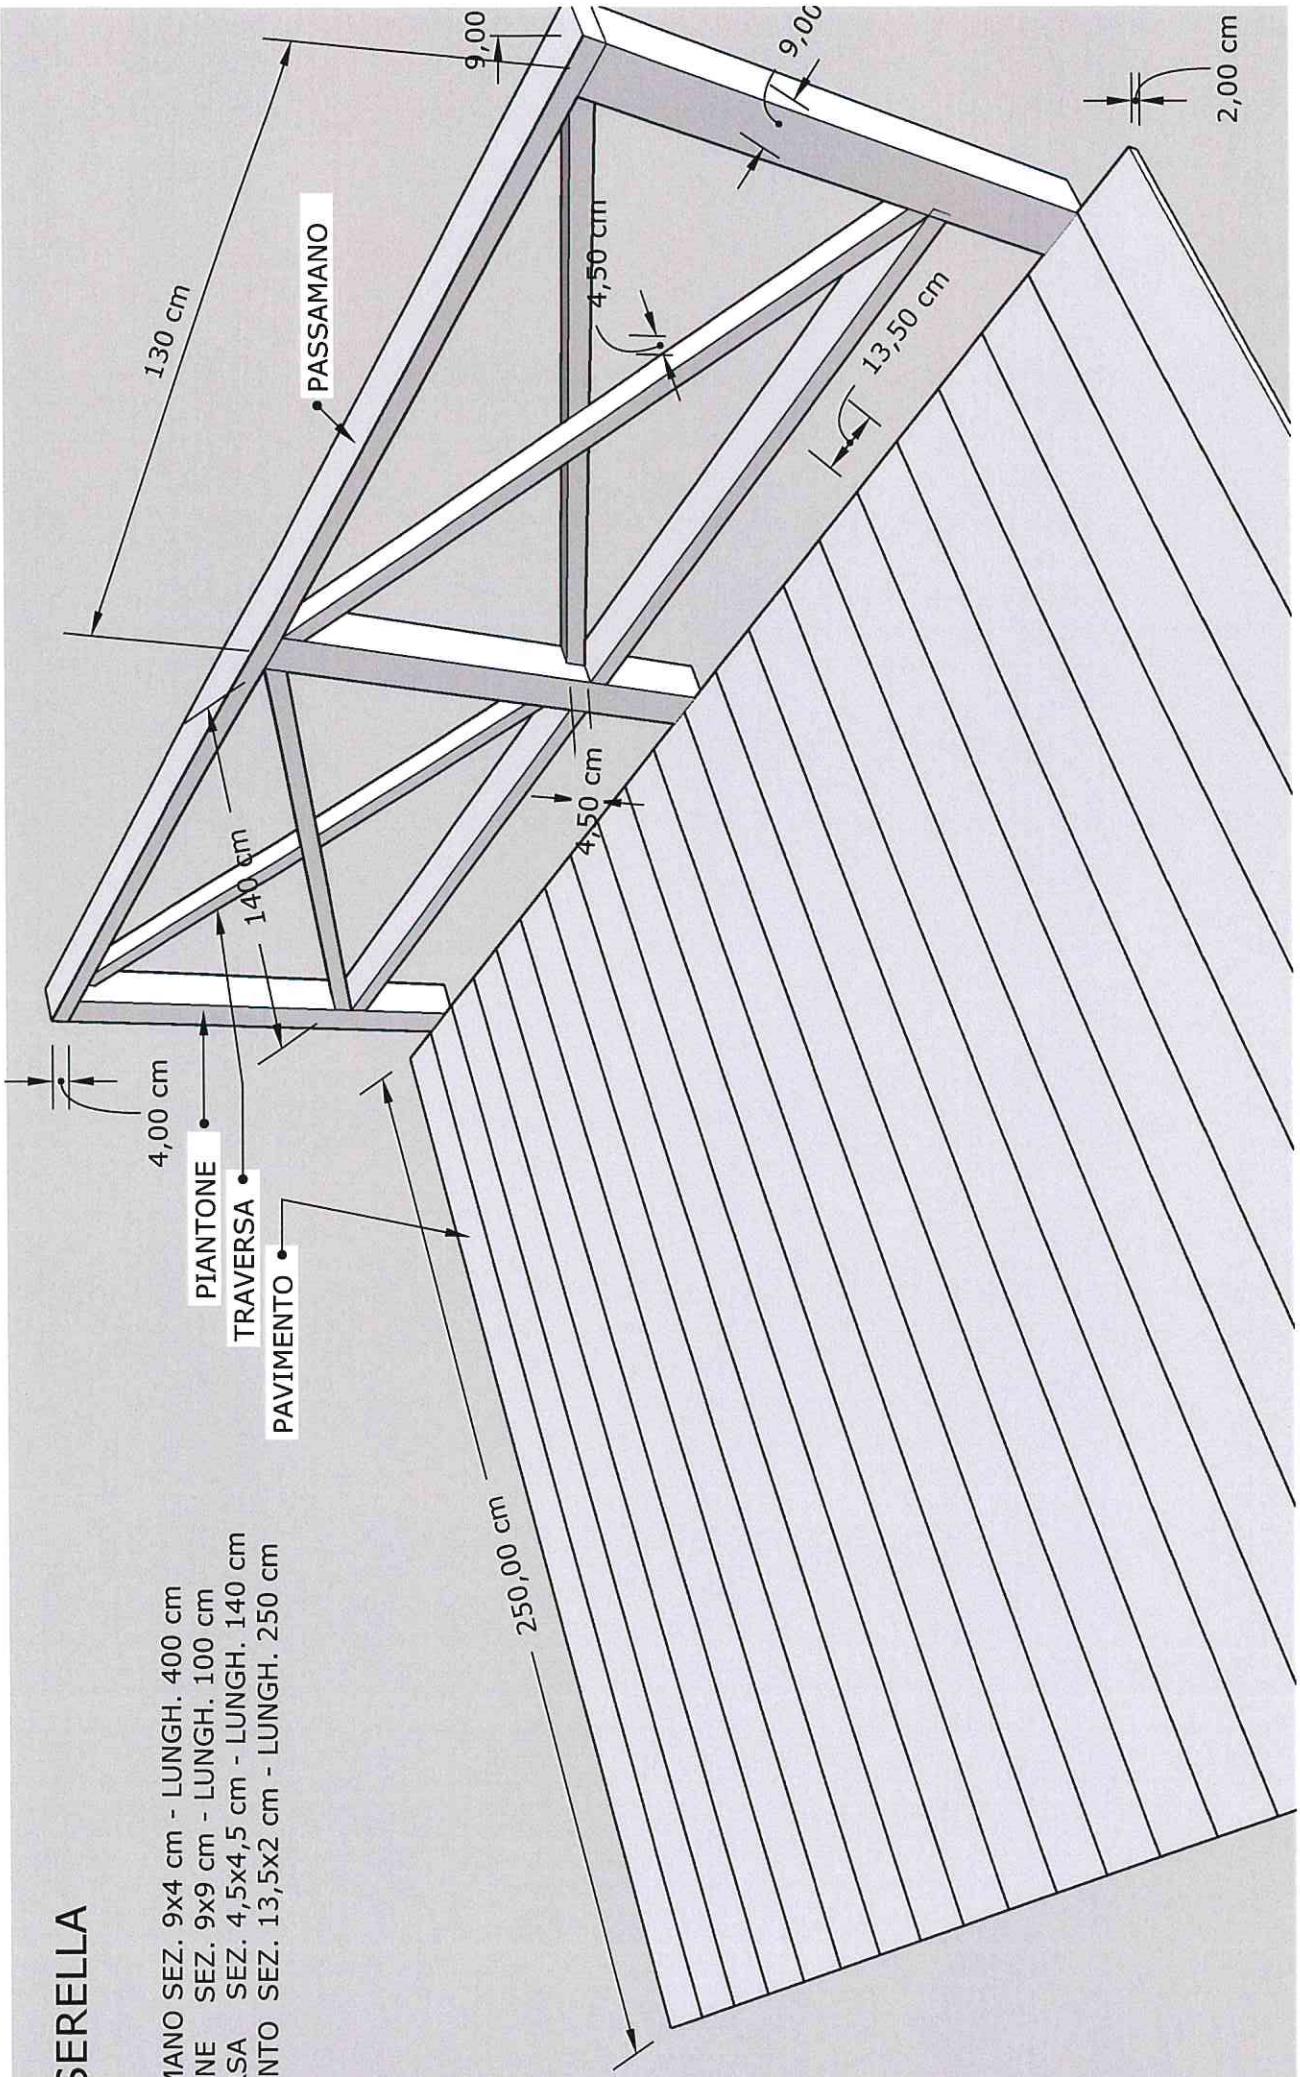

PASSERELLA

PASSAMANO SEZ. 9x4 cm - LUNGH. 400 cm
PIANTONE SEZ. 9x9 cm - LUNGH. 100 cm
TRAVERSA SEZ. 4,5x4,5 cm - LUNGH. 140 cm
PAVIMENTO SEZ. 13,5x2 cm - LUNGH. 250 cm

BALAUSTRATA SCALA

- PASSAMANO** SEZ. 14x5 cm - 90 mt
- PIANTONE** SEZ. 9x9 cm H.100 cm - 25 mt
- TRAVERSA** SEZ. 19.5x3.5 cm L.140 cm - 20 mt